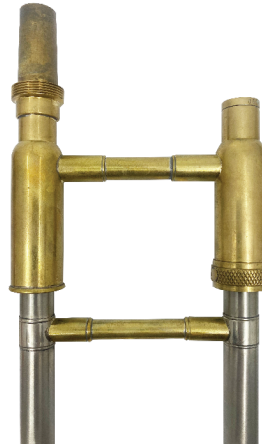

# Trombone Handbrace Options

Paseo

Williams

Elliot Mason

Classic

Ergo