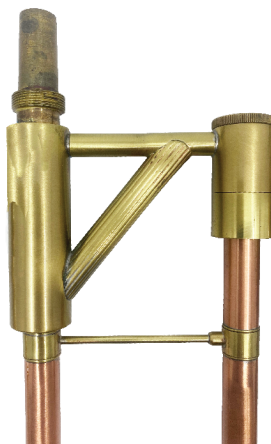

# Trombone Handbrace Options

Paseo

Williams

Elliot Mason

Classic

Ergo