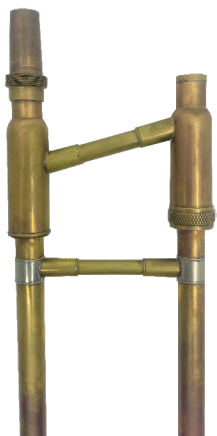

# Trombone Handbrace Options

Paseo

Williams

Elliot Mason

Classic

Ergo